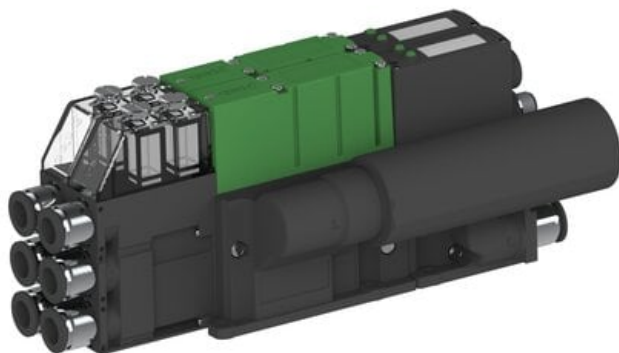

Najszerza
oferta
pneumatyki
w Polsce

Szybka dostawa
24 h / 48 h

Biuro Obsługi Klienta
+48 71 799 45 81

Eżektor PCS SX42, wys. podciśnienie, (PCS.F.421.S.AAA.F3P2.2X.P2.EN.CCAB) (9941591) - Piab

Numer artykułu SKU:
9941591

Numer artykułu producenta:

Czas wysyłki: Do 2-3 dni

OPIS PRODUKTU

DANE TECHNICZNE

Nr kat.	9941591
---------	---------