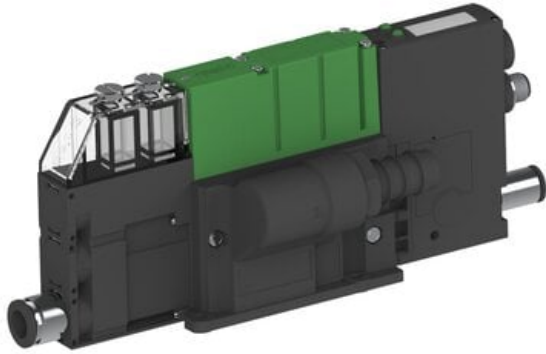

Eżektor PCS SX42, wys. podciśnienie, (PCS.F.422.S.CAA.F1P2.1X.8.EL.CCAB) (9941711) - Piab

**Numer artykułu SKU:  
9941711**

Numer artykułu producenta:  
-----

Czas wysyłki: Do 2-3 dni

## OPIS PRODUKTU