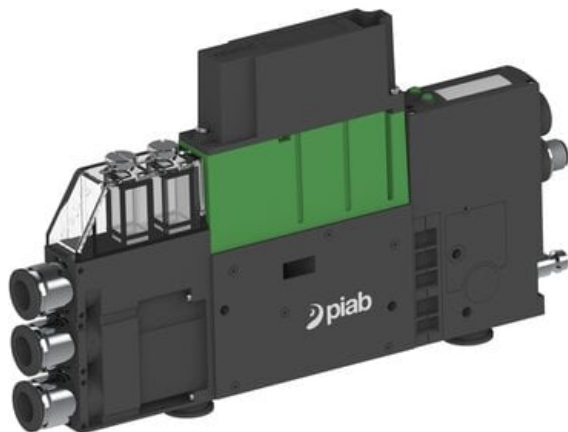

Eżektor PCS SX42, wys. podciśnienie, (PCS.F.422.S.ADA.F3P3.1X.QC.EK.CCAB) (9942509) - Piab

Numer artykułu SKU:
9942509

Numer artykułu producenta:

Czas wysyłki: Do 2-3 dni

OPIS PRODUKTU

DANE TECHNICZNE

Nr kat.