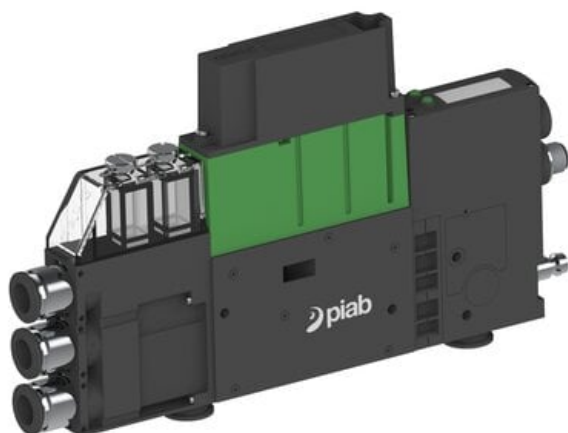

Eżektor PCS SX42, wys. podciśnienie, H121AD,  
(PCS.F.422.S.H121AD.F3P3.1X.QC.EK.CCCC) (9942402) - Piab

**Numer artykułu SKU:  
9942402**

Numer artykułu producenta:  
-----

Czas wysyłki: Do 2-3 dni

## OPIS PRODUKTU