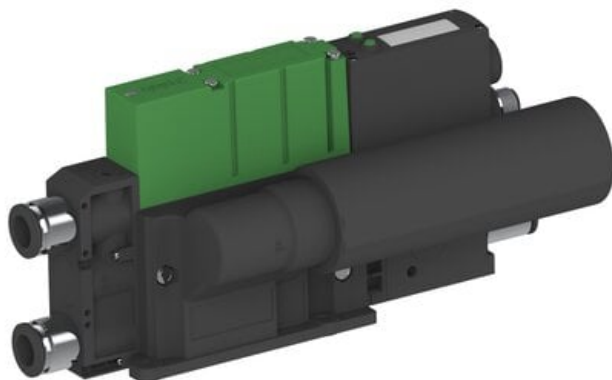

Najszerza
oferta
pneumatyki
w Polsce

Szybka dostawa
24 h / 48 h

Biuro Obsługi Klienta
+48 71 799 45 81

Eżektor PCS SX42, wys. podciśnienie, H121DD,
(PCS.F.421.S.H121DD.Z2P1.1X.8.EM.OCCC) (9942407) - Piab

Numer artykułu SKU:
9942407

Numer artykułu producenta:

Czas wysyłki: Do 2-3 dni

OPIS PRODUKTU

DANE TECHNICZNE

Nr kat.

9942407

Data wygenerowania podsumowania: 07.06.2026r, g. 21:27