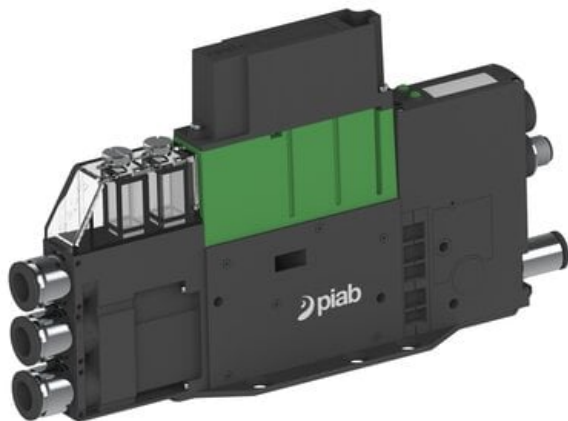

Eżektor PCS SX42, wys. podciśnienie, (PCS.F.421.S.CBA.F3P1.1X.8.EK.CCAB) (9941849) - Piab

**Numer artykułu SKU:
9941849**

Numer artykułu producenta:

Czas wysyłki: Do 2-3 dni

OPIS PRODUKTU

DANE TECHNICZNE

Nr kat.