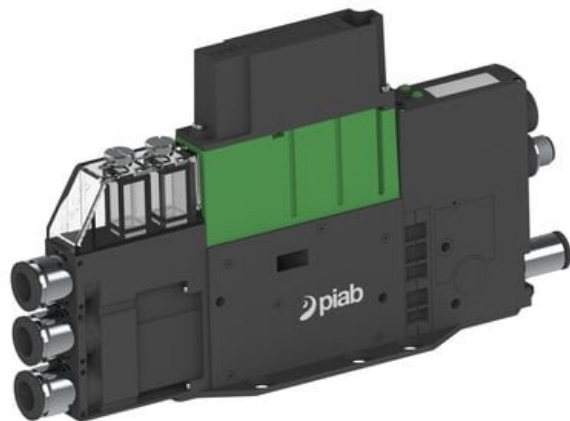

Eżektor PCS SX42, wys. podciśnienie, H220AD,
(PCS.F.422.S.H220AD.F3P2.1X.P1.EK.OCCC) (9942465) - Piab

Numer artykułu SKU:
9942465

Numer artykułu producenta:

Czas wysyłki: Do 2-3 dni

OPIS PRODUKTU

DANE TECHNICZNE

Nr kat.

9942465