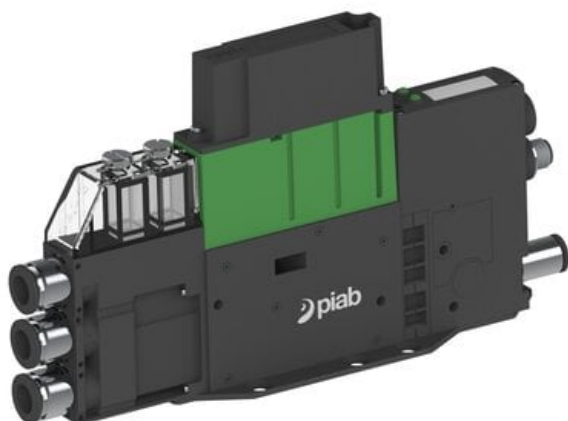

Eżektor PCS SX42, wys. podciśnienie, (PCS.F.422.S.CBA.F3P1.1X.8.EK.CCAB) (9942616) - Piab

Numer artykułu SKU:
9942616

Numer artykułu producenta:

Czas wysyłki: Do 2-3 dni

OPIS PRODUKTU

DANE TECHNICZNE

Nr kat.