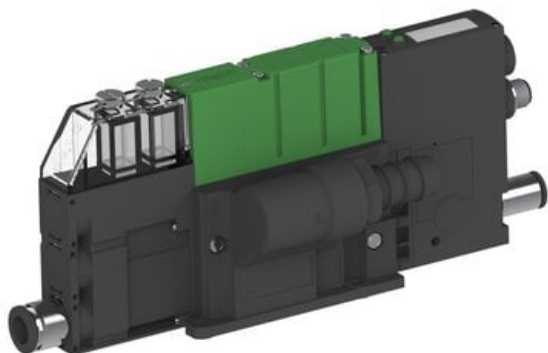

Najszerza  
oferta  
pneumatyki  
w Polsce

Szybka dostawa  
24 h / 48 h

Biuro Obsługi Klienta  
+48 71 799 45 81

Eżektor PCS SX42, wys. podciśnienie, H220DD, (PCS.F.421.S.H220DD.F1P2.1X.8.EL.CCCC)  
(9942641) - Piab