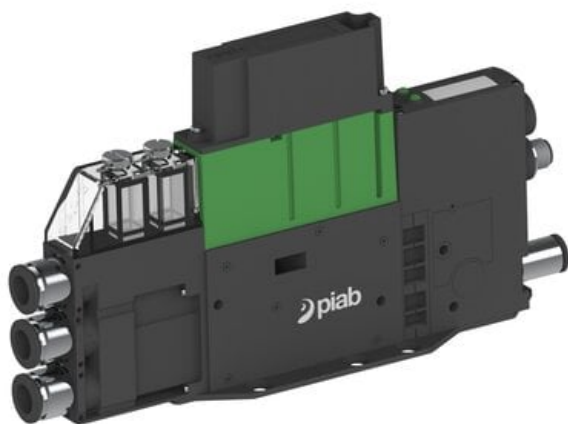

Eżektor PCS SX42, wys. podciśnienie, (PCS.F.422.S.ADA.F3P1.1X.P1.EK.CCAB) (9943375) - Piab

**Numer artykułu SKU:**  
**9943375**

Numer artykułu producenta:  
-----

Czas wysyłki: Do 2-3 dni