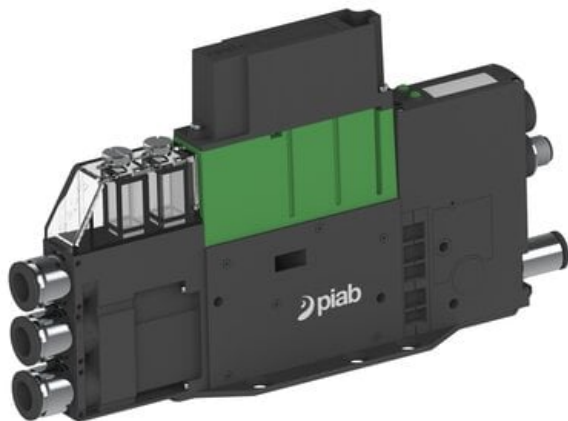

Eżektor PCS SX42, wys. podciśnienie, (PCS.F.421.S.BAA.F3P2.1X.P2.EK.OCAB) (9944118) - Piab

**Numer artykułu SKU:
9944118**

Numer artykułu producenta:

Czas wysyłki: Do 2-3 dni

OPIS PRODUKTU

DANE TECHNICZNE

Nr kat.