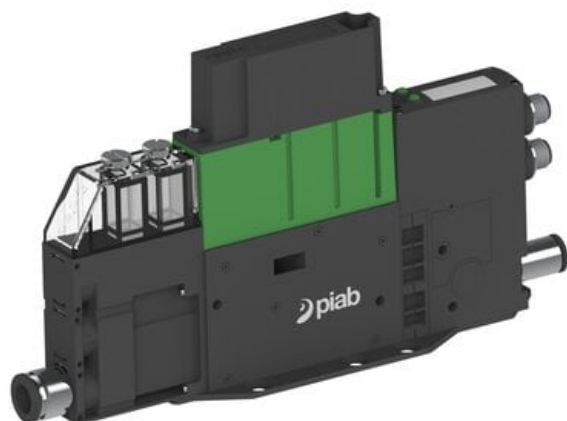

Eżektor PCS SX42, wys. podciśnienie, (PCS.F.421.S.AAA.F1P1.1X.P1.EK.CCAF) (9944154) - Piab

Numer artykułu SKU:
9944154

Numer artykułu producenta:

Czas wysyłki: Do 2-3 dni

OPIS PRODUKTU

DANE TECHNICZNE

Nr kat.