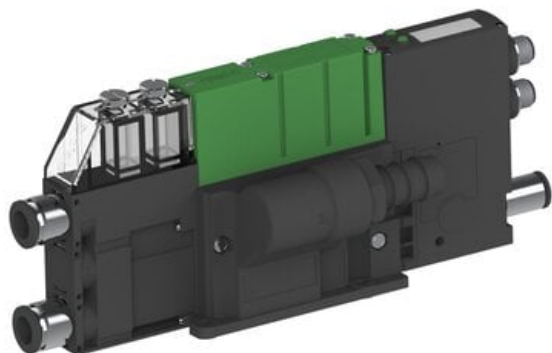

Najszerza
oferta
pneumatyki
w Polsce

Szybka dostawa
24 h / 48 h

Biuro Obsługi Klienta
+48 71 799 45 81

Eżektor PCS SX42, wys. podciśnienie, (PCS.F.422.S.CBG.F2P1.1X.P1.EL.CCAF) (9943485) - Piab

Numer artykułu SKU:
9943485

Numer artykułu producenta:

Czas wysyłki: Do 2-3 dni

OPIS PRODUKTU

DANE TECHNICZNE

Nr kat.

9943485

Data wygenerowania podsumowania: 07.06.2026r, g. 00:44