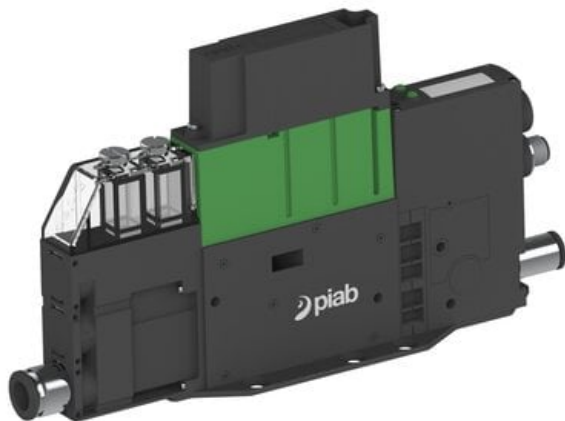

Eżektor PCS SX42, wys. podciśnienie, (PCS.F.421.S.FAA.F1P2.1X.8.EK.CCAB) (9943583) - Piab

**Numer artykułu SKU:
9943583**

Numer artykułu producenta:

Czas wysyłki: Do 2-3 dni

OPIS PRODUKTU

DANE TECHNICZNE

Nr kat.