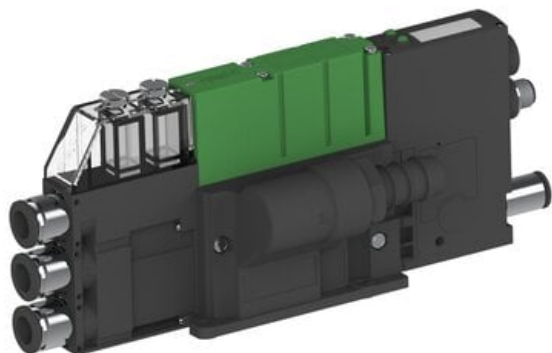

Najszerza
oferta
pneumatyki
w Polsce

Szybka dostawa
24 h / 48 h

Biuro Obsługi Klienta
+48 71 799 45 81

Eżektor PCS SX42, wys. podciśnienie, (PCS.F.422.S.CBA.F3P1.1X.P1.EL.CCAB) (9944287) - Piab

Numer artykułu SKU:
9944287

Numer artykułu producenta:

Czas wysyłki: Do 2-3 dni

OPIS PRODUKTU

DANE TECHNICZNE

Nr kat.

9944287

Data wygenerowania podsumowania: 06.06.2026r, g. 22:49