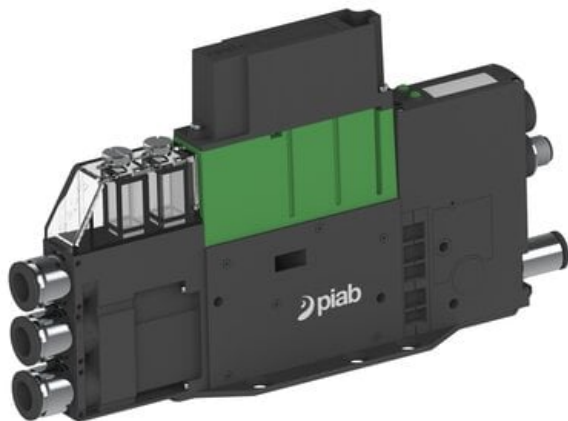

Eżektor PCS SX42, wys. podciśnienie, (PCS.F.422.S.BAA.F3P4.1X.P2.EK.OCAB) (9944289) - Piab

Numer artykułu SKU:
9944289

Numer artykułu producenta:

Czas wysyłki: Do 2-3 dni

OPIS PRODUKTU

DANE TECHNICZNE

Nr kat.