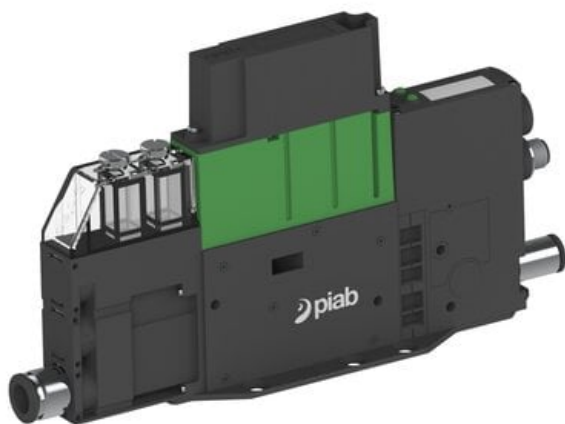

Eżektor PCS SX42, wys. podciśnienie, (PCS.F.421.S.CCA.F1P1.1X.8.EK.CCAB) (9943683) - Piab

**Numer artykułu SKU:
9943683**

Numer artykułu producenta:

Czas wysyłki: Do 2-3 dni

OPIS PRODUKTU

DANE TECHNICZNE

Nr kat.