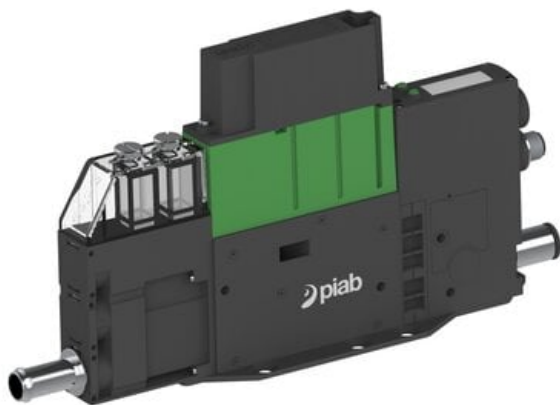

Eżektor PCS SX42, wys. podciśnienie, (PCS.F.422.S.CCB.F1H1.1X.8.EK.CCAB) (9944578) - Piab

Numer artykułu SKU:
9944578

Numer artykułu producenta:

Czas wysyłki: Do 2-3 dni

OPIS PRODUKTU

DANE TECHNICZNE

Nr kat.