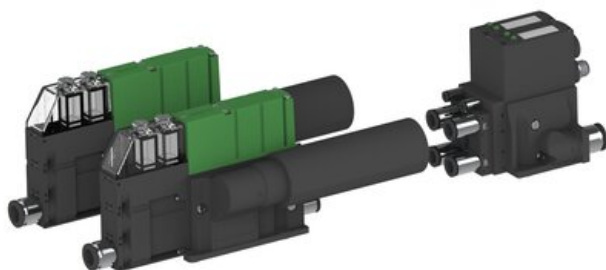

Eżektor PCS SX42, wys. podciśnienie, (PCS.F.422.S.BAA.F1P2.2D.P3.EM.CCAB) (9943752) - Piab

Numer artykułu SKU:
9943752

Numer artykułu producenta:

Czas wysyłki: Do 2-3 dni

OPIS PRODUKTU

DANE TECHNICZNE

Nr kat.