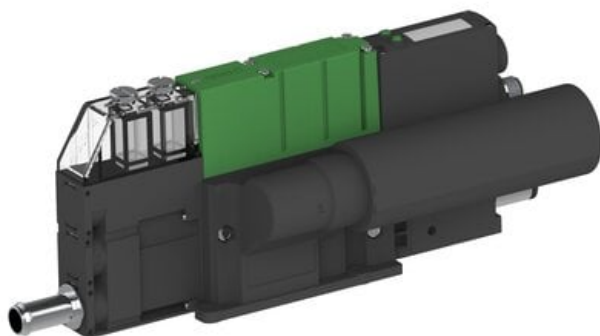

Eżektor PCS SX42, wys. podciśnienie, (PCS.F.422.S.CCB.F1H1.1X.8.EM.CCAB) (9944579) - Piab

Numer artykułu SKU:
9944579

Numer artykułu producenta:

Czas wysyłki: Do 2-3 dni

OPIS PRODUKTU

DANE TECHNICZNE

Nr kat.