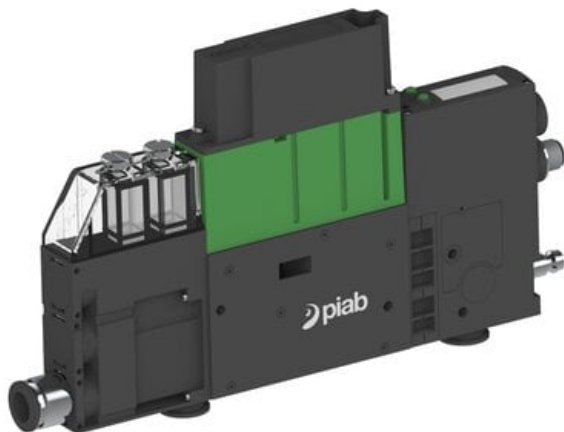

Eżektor PCS SX42, wys. podciśnienie, (PCS.F.421.S.CBF.F1P1.1X.QC.EK.CCAB) (9943755) - Piab

Numer artykułu SKU:
9943755

Numer artykułu producenta:

Czas wysyłki: Do 2-3 dni

OPIS PRODUKTU

DANE TECHNICZNE

Nr kat.