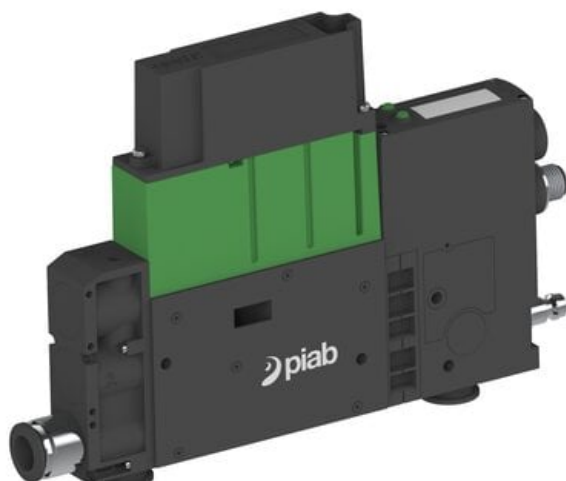

Eżektor PCS SX42, wys. podciśnienie, (PCS.F.422.S.DBA.Z1P3.1X.QC.EK.CCAB) (9944461) - Piab

Numer artykułu SKU:
9944461

Numer artykułu producenta:

Czas wysyłki: Do 2-3 dni

OPIS PRODUKTU

DANE TECHNICZNE

Nr kat.