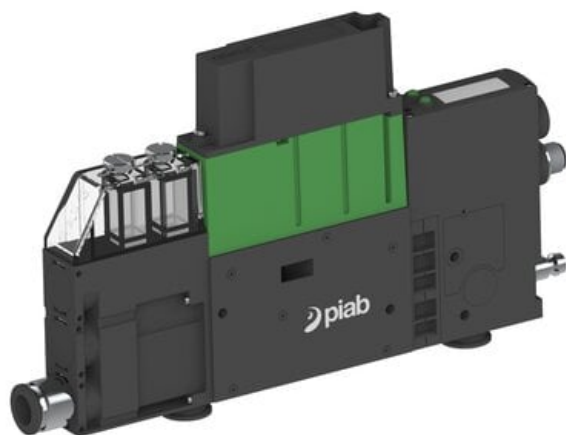

Eżektor PCS SX42, wys. podciśnienie, (PCS.F.422.S.FAA.F1P1.1X.QC.EK.CCAB) (9944498) - Piab

Numer artykułu SKU:
9944498

Numer artykułu producenta:

Czas wysyłki: Do 2-3 dni

OPIS PRODUKTU

DANE TECHNICZNE

Nr kat.