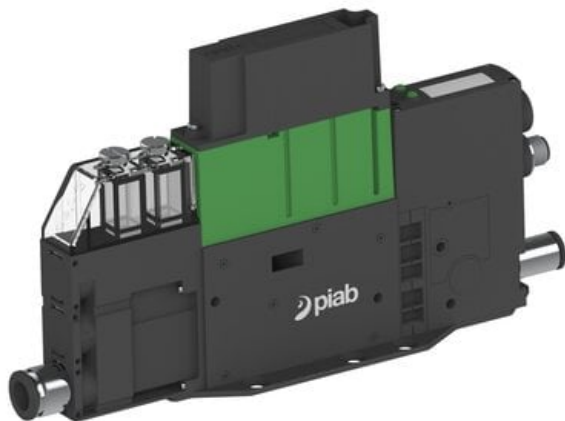

Eżektor PCS SX42, wys. podciśnienie, (PCS.F.421.S.DBA.F1P1.1X.P1.EK.CCAB) (9944500) - Piab

Numer artykułu SKU:
9944500

Numer artykułu producenta:

Czas wysyłki: Do 2-3 dni

OPIS PRODUKTU

DANE TECHNICZNE

Nr kat.