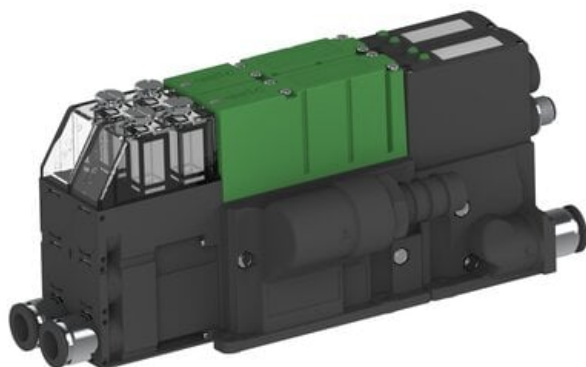

Najszerza
oferta
pneumatyki
w Polsce

Szybka dostawa
24 h / 48 h

Biuro Obsługi Klienta
+48 71 799 45 81

Eżektor PCS SX42, wys. podciśnienie, (PCS.F.422.S.CBA.F1P2.2X.P2.EC.CCAB) (9945013) - Piab

Numer artykułu SKU:
9945013