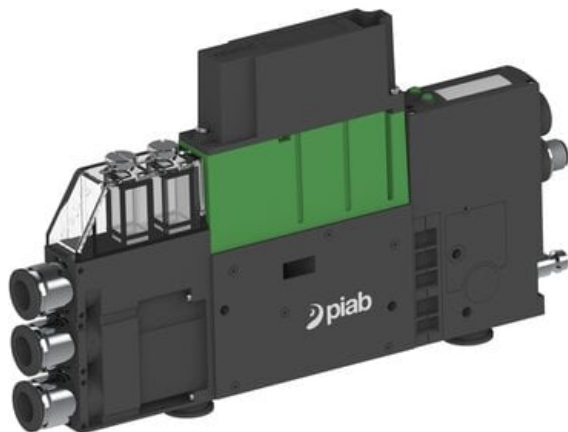

Eżektor PCS SX42, wys. podciśnienie, (PCS.F.421.S.AAA.F3P2.1X.QC.EK.CCAB) (9945871) - Piab

**Numer artykułu SKU:
9945871**

Numer artykułu producenta:

Czas wysyłki: Do 2-3 dni

OPIS PRODUKTU

DANE TECHNICZNE

Nr kat.