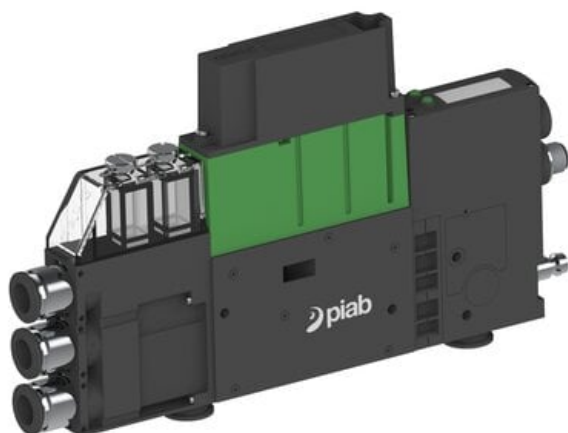

Eżektor PCS SX42, wys. podciśnienie, (PCS.F.421.S.ADA.F3P3.1X.QC.EK.CCAB) (9945905) - Piab

Numer artykułu SKU:
9945905

Numer artykułu producenta:

Czas wysyłki: Do 2-3 dni

OPIS PRODUKTU

DANE TECHNICZNE

Nr kat.