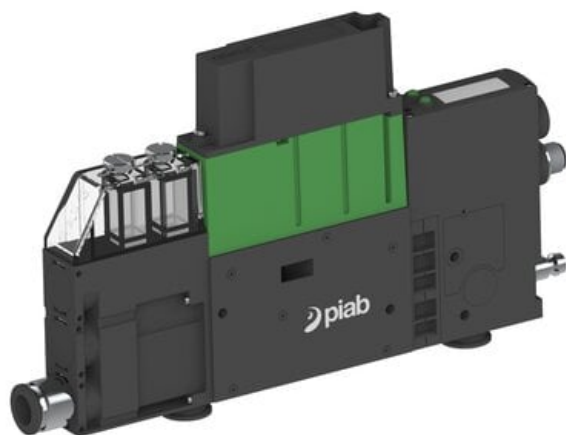

Eżektor PCS SX42, wys. podciśnienie, (PCS.F.421.S.AAA.F1P3.1X.QC.EK.CCAB) (9945098) - Piab

Numer artykułu SKU:
9945098

Numer artykułu producenta:

Czas wysyłki: Do 2-3 dni

OPIS PRODUKTU

DANE TECHNICZNE

Nr kat.