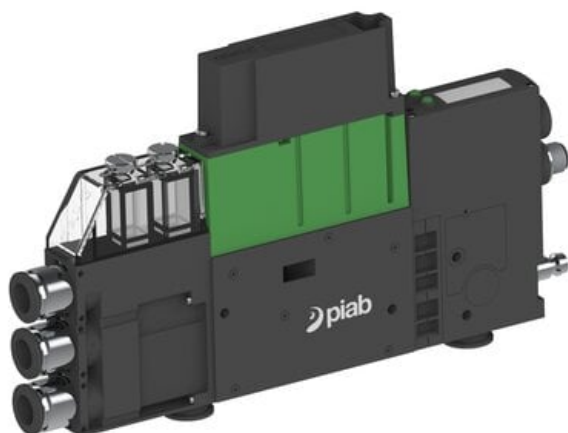

Eżektor PCS SX42, wys. podciśnienie, (PCS.F.422.S.AAA.F3P3.1X.QC.EK.CCAB) (9945107) - Piab

Numer artykułu SKU:
9945107

Numer artykułu producenta:

Czas wysyłki: Do 2-3 dni

OPIS PRODUKTU

DANE TECHNICZNE

Nr kat.