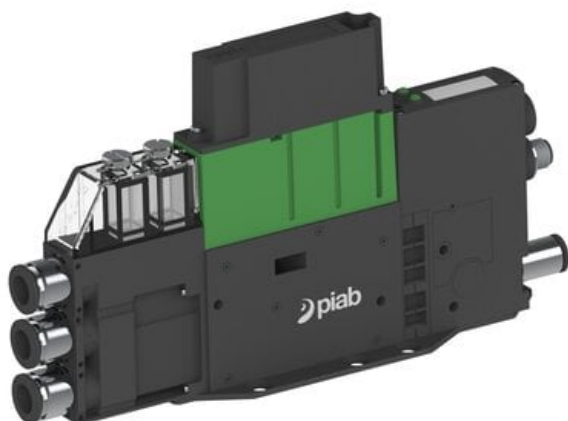

Eżektor PCS SX42, wys. podciśnienie, (PCS.F.422.S.BDA.F3P1.1X.P1.EK.CCAB) (9946246) - Piab

Numer artykułu SKU:
9946246

Numer artykułu producenta:

Czas wysyłki: Do 2-3 dni

OPIS PRODUKTU

DANE TECHNICZNE

Nr kat.