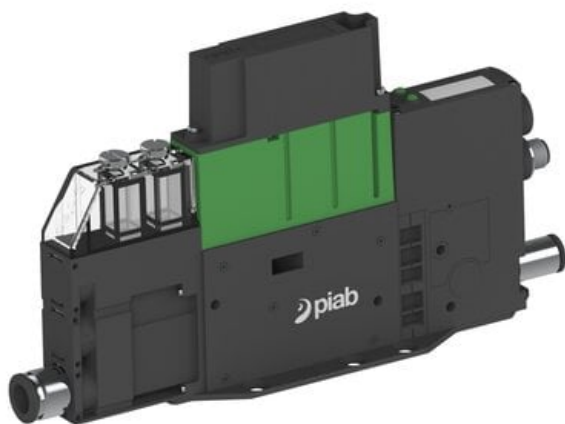

Eżektor PCS SX42, wys. podciśnienie, (PCS.F.421.S.CBA.F1P2.1X.P2.EK.CCAB) (9945608) - Piab

Numer artykułu SKU:
9945608

Numer artykułu producenta:

Czas wysyłki: Do 2-3 dni

OPIS PRODUKTU

DANE TECHNICZNE

Nr kat.