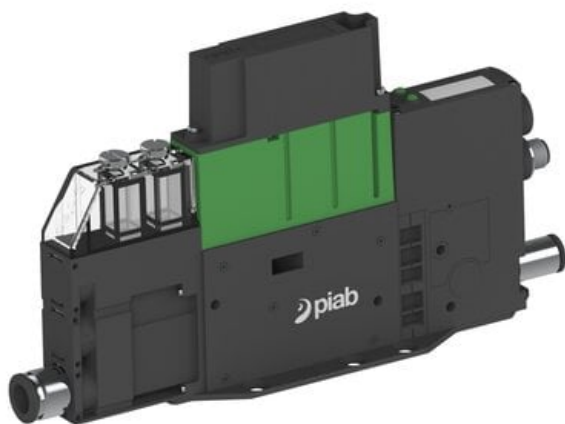

Eżektor PCS SX42, wys. podciśnienie, (PCS.F.421.S.EBB.F1P2.1X.P2.EK.CAB) (9945610) - Piab

Numer artykułu SKU:  
**9945610**

Numer artykułu producenta:  
-----

Czas wysyłki: Do 2-3 dni