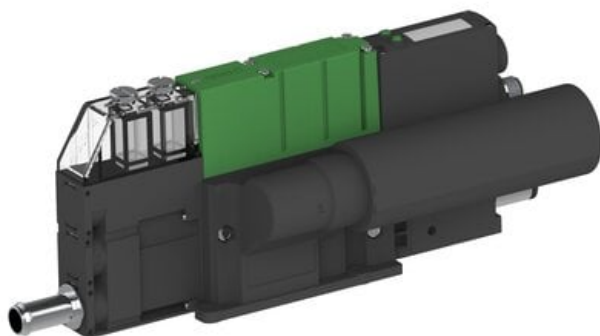

Najszerza
oferta
pneumatyki
w Polsce

Szybka dostawa
24 h / 48 h

Biuro Obsługi Klienta
+48 71 799 45 81

Eżektor PCS SX42, wys. podciśnienie, (PCS.F.422.S.AAB.F1H1.1X.P1.EM.CCAB) (9945715) - Piab

Numer artykułu SKU:
9945715

Numer artykułu producenta:

Czas wysyłki: Do 2-3 dni

OPIS PRODUKTU

DANE TECHNICZNE

Nr kat.

9945715

Data wygenerowania podsumowania: 06.06.2026r, g. 19:59