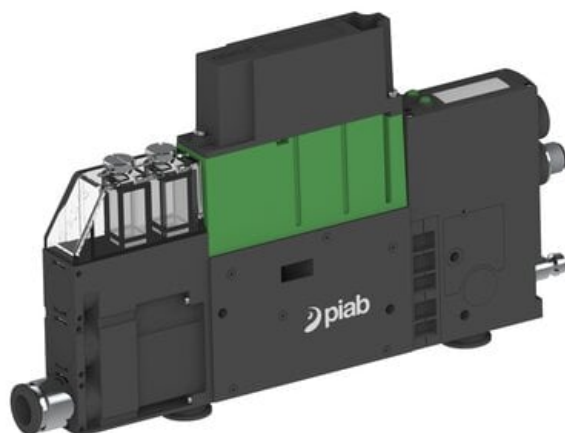

Eżektor PCS SX42, wys. podciśnienie, (PCS.F.422.S.AAF.F1P4.1X.QC.EK.CCAB) (9946747) - Piab

Numer artykułu SKU:
9946747

Numer artykułu producenta:

Czas wysyłki: Do 2-3 dni

OPIS PRODUKTU

DANE TECHNICZNE

Nr kat.