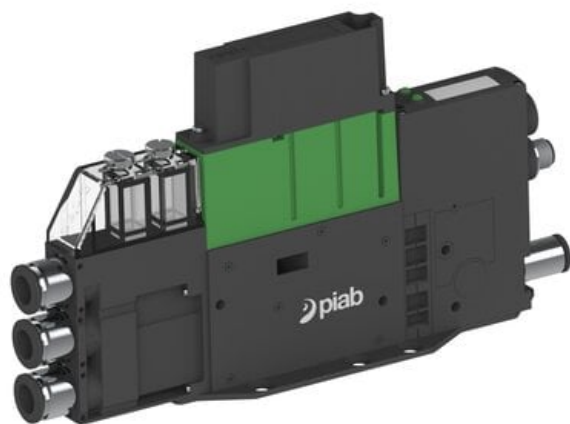

Eżektor PCS SX42, wys. podciśnienie, (PCS.F.422.S.BAC.F3P3.1X.P1.EK.CCAB) (9947293) - Piab

Numer artykułu SKU:
9947293

Numer artykułu producenta:

Czas wysyłki: Do 2-3 dni

OPIS PRODUKTU

DANE TECHNICZNE

Nr kat.