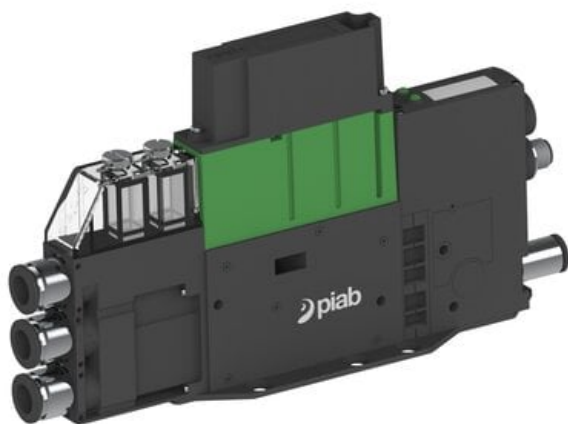

Eżektor PCS SX42, wys. podciśnienie, (PCS.F.422.S.DBA.F3P4.1X.P2.EK.CCAB) (9947163) - Piab

Numer artykułu SKU:
9947163

Numer artykułu producenta:

Czas wysyłki: Do 2-3 dni

OPIS PRODUKTU

DANE TECHNICZNE

Nr kat.