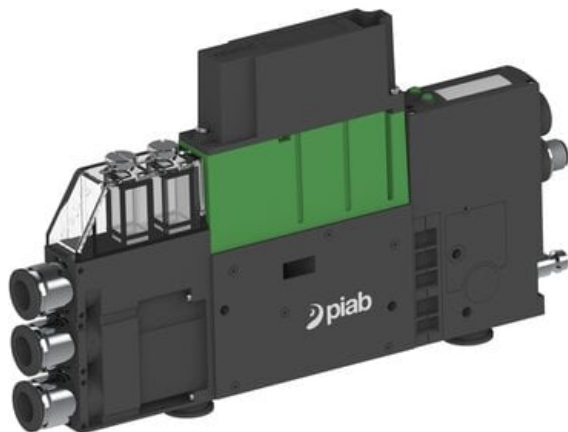

Eżektor PCS SX42, wys. podciśnienie, (PCS.F.422.S.CBB.F3P1.1X.QC.EK.CCAB) (9948249) - Piab

Numer artykułu SKU:
9948249

Numer artykułu producenta:

Czas wysyłki: Do 2-3 dni

OPIS PRODUKTU

DANE TECHNICZNE

Nr kat.