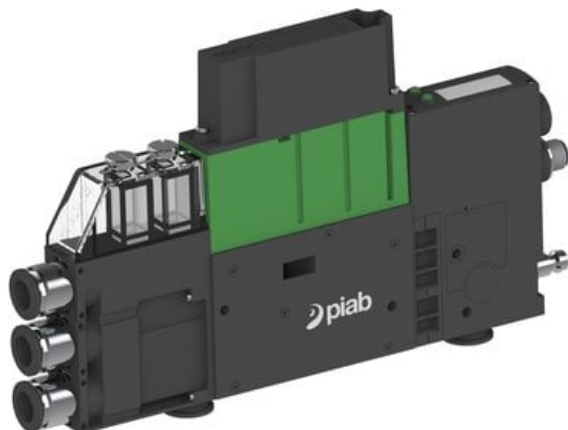

Eżektor PCS SX42, wys. podciśnienie, (PCS.F.422.S.CBA.F3P1.1X.QC.EK.CCAB) (9948250) - Piab

Numer artykułu SKU:
9948250

Numer artykułu producenta:

Czas wysyłki: Do 2-3 dni

OPIS PRODUKTU

DANE TECHNICZNE

Nr kat.