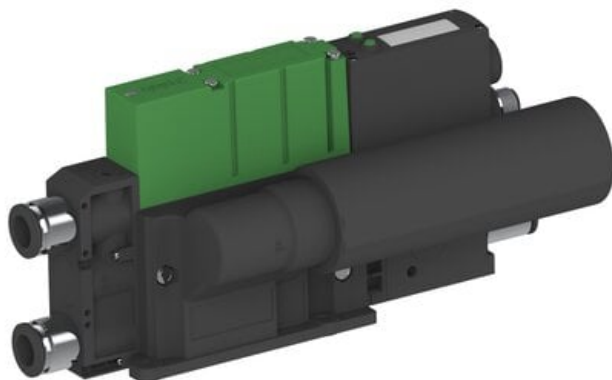

Eżektor PCS SX42, wys. podciśnienie, H100AD, (PCS.F.422.S.H100AD.Z2P1.1X.8.EM.CCCC)
(9947550) - Piab

Numer artykułu SKU:
9947550

Numer artykułu producenta:

Czas wysyłki: Do 2-3 dni

OPIS PRODUKTU

DANE TECHNICZNE

Nr kat.

9947550