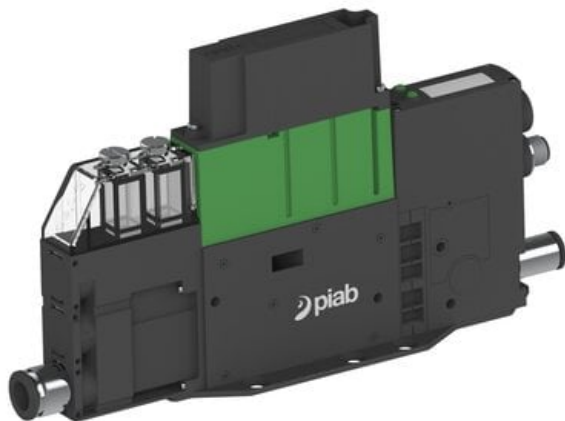

Eżektor PCS SX42, wys. podciśnienie, (PCS.F.422.S.FAA.F1P1.1X.P1.EK.CCAB) (9948380) - Piab

Numer artykułu SKU:
9948380

Numer artykułu producenta:

Czas wysyłki: Do 2-3 dni

OPIS PRODUKTU

DANE TECHNICZNE

Nr kat.