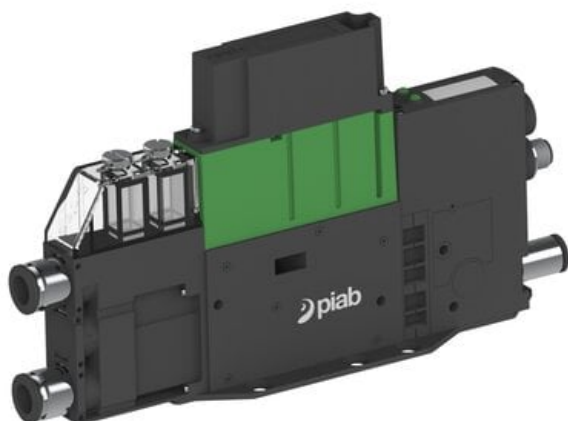

Eżektor PCS SX42, wys. podciśnienie, (PCS.F.422.S.CCB.F2P1.1X.P1.EK.CCAB) (9949685) - Piab

Numer artykułu SKU:
9949685

Numer artykułu producenta:

Czas wysyłki: Do 2-3 dni

OPIS PRODUKTU

DANE TECHNICZNE

Nr kat.