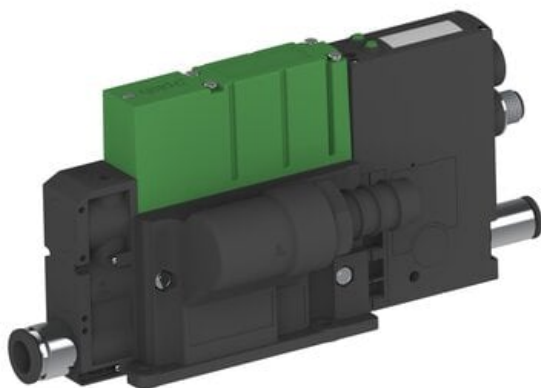

Eżektor PCS SX42, wys. podciśnienie, (PCS.F.422.S.CBA.Z1P1.1X.P1.EL.CCAB) (9950255) - Piab

**Numer artykułu SKU:**  
**9950255**

Numer artykułu producenta:  
-----

Czas wysyłki: Do 2-3 dni