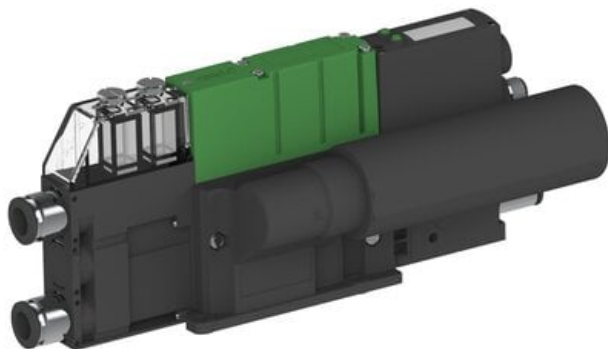

Eżektor PCS SX42, wys. podciśnienie, (PCS.F.422.S.GBA.F2P2.1X.P2.EM.CCAB) (9950315) - Piab

**Numer artykułu SKU:  
9950315**

Numer artykułu producenta:  
-----

Czas wysyłki: Do 2-3 dni

## OPIS PRODUKTU