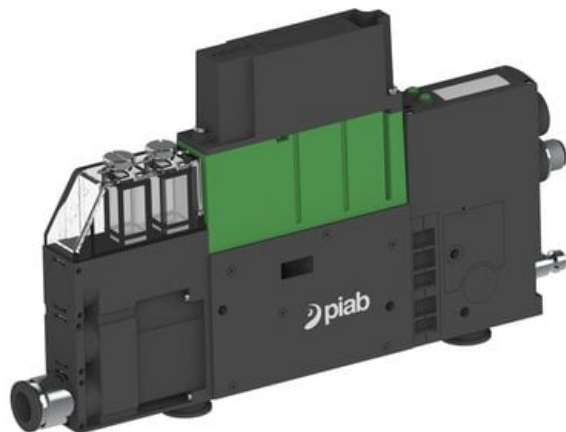

Eżektor PCS SX42, wys. podciśnienie, (PCS.F.422.S.CBA.F1P1.1X.QC.EK.CCAB) (9950340) - Piab

Numer artykułu SKU:
9950340

Numer artykułu producenta:

Czas wysyłki: Do 2-3 dni

OPIS PRODUKTU

DANE TECHNICZNE

Nr kat.