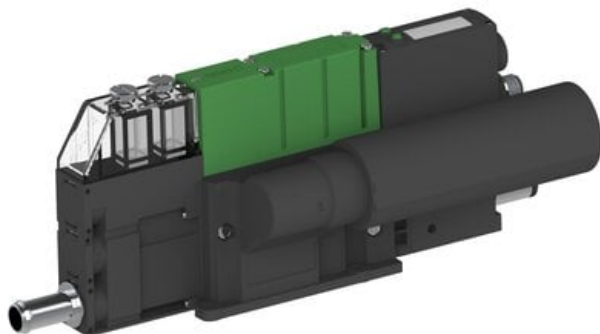

Najszerza
oferta
pneumatyki
w Polsce

Szybka dostawa
24 h / 48 h

Biuro Obsługi Klienta
+48 71 799 45 81

Eżektor PCS SX42, wys. podciśnienie, (PCS.F.422.S.CAA.F1H1.1X.8.EM.CCAB) (9950341) - Piab

Numer artykułu SKU:
9950341

Numer artykułu producenta:

Czas wysyłki: Do 2-3 dni

OPIS PRODUKTU

DANE TECHNICZNE

Nr kat.

9950341

Data wygenerowania podsumowania: 07.06.2026r, g. 04:20