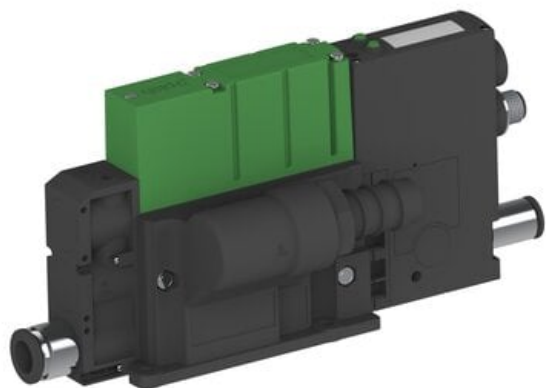

Eżektor PCS SX42, wys. podciśnienie, (PCS.F.421.S.CAA.Z1P3.1X.8.EL.OCAB) (9950105) - Piab

Numer artykułu SKU:
9950105

Numer artykułu producenta:

Czas wysyłki: Do 2-3 dni

OPIS PRODUKTU

DANE TECHNICZNE

Nr kat.