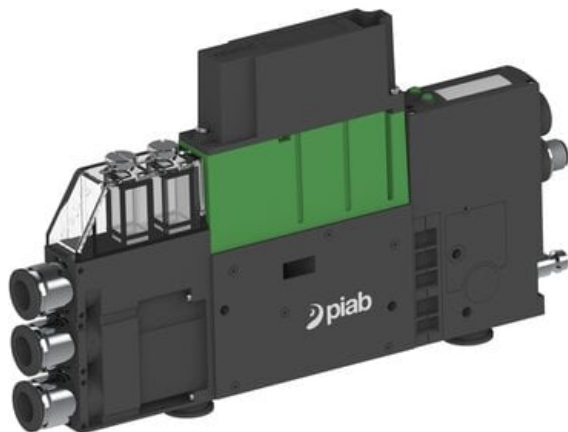

Eżektor PCS SX42, wys. podciśnienie, H201AE,
(PCS.F.422.S.H201AE.F3P4.1X.QC.EK.CCCC) (9950665) - Piab

Numer artykułu SKU:
9950665

Numer artykułu producenta:

Czas wysyłki: Do 2-3 dni

OPIS PRODUKTU

DANE TECHNICZNE

Nr kat.

9950665