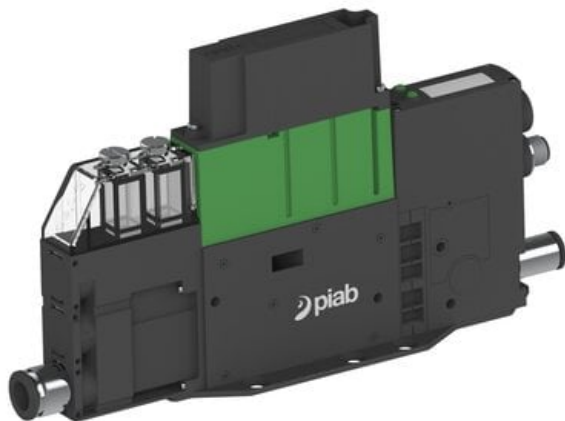

Eżektor PCS SX42, wys. podciśnienie, (PCS.F.422.S.AZDA.F1P1.1X.P1.EK.CCAB) (9950805)
- Piab

Numer artykułu SKU:
9950805

Numer artykułu producenta:

Czas wysyłki: Do 2-3 dni

OPIS PRODUKTU

DANE TECHNICZNE

Nr kat.