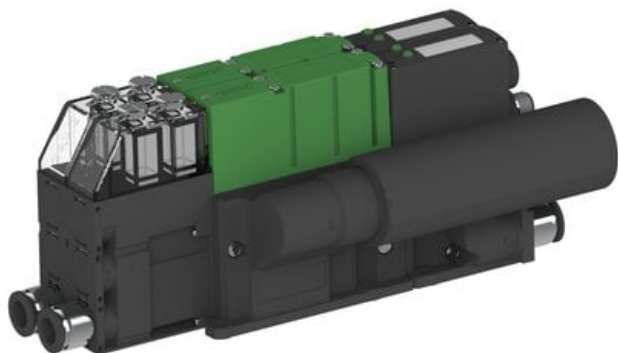

Eżektor PCS SX42, wys. podciśnienie, (PCS.F.422.S.DAF.F1P1.2X.P3.EN.CCAB) (9951500) - Piab

**Numer artykułu SKU:
9951500**

Numer artykułu producenta:

Czas wysyłki: Do 2-3 dni

OPIS PRODUKTU

DANE TECHNICZNE

Nr kat.