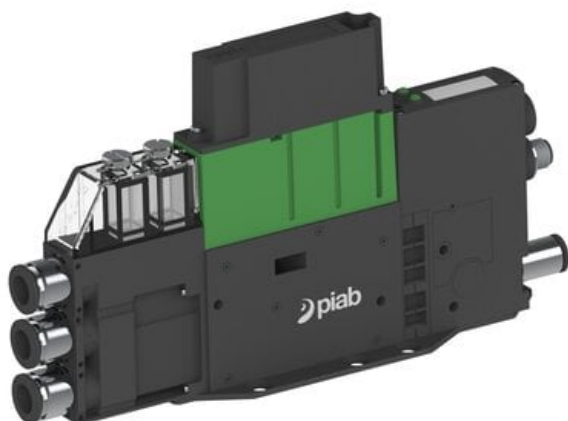

Najszersza  
oferta  
pneumatyki  
w Polsce

Szybka dostawa  
24 h / 48 h

Biuro Obsługi Klienta  
+48 71 799 45 81

Eżektor PCS SX42, wys. podciśnienie, (PCS.F.421.S.FZAB.F3P3.1X.P1.EK.CCAB) (9950917) - Piab

Numer artykułu SKU:  
**9950917**

Numer artykułu producenta:  
-----

Czas wysyłki: Do 2-3 dni